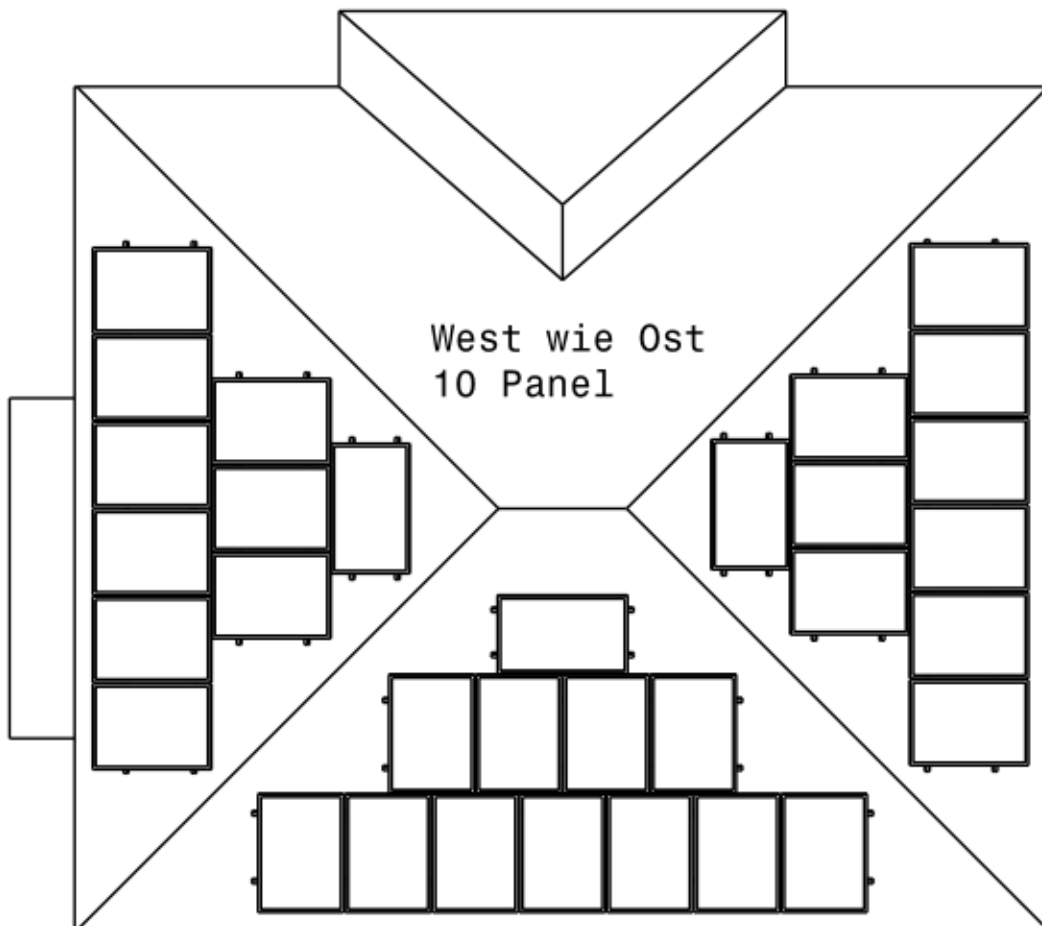

PV Carport24

www.pvcarport24.de

Front view
Scale: 1:100

Montage-
schienen
Längen
6x 1882mm
4x 3602mm
2x 4756mm
4x 7034mm
2x 8218mm

Top view
Scale: 1:100

Süd
12 Panel 405 Wp
1134 x 1722 mm

PV-Vorschlag
28.02.23
32 Panel
12960 kWp